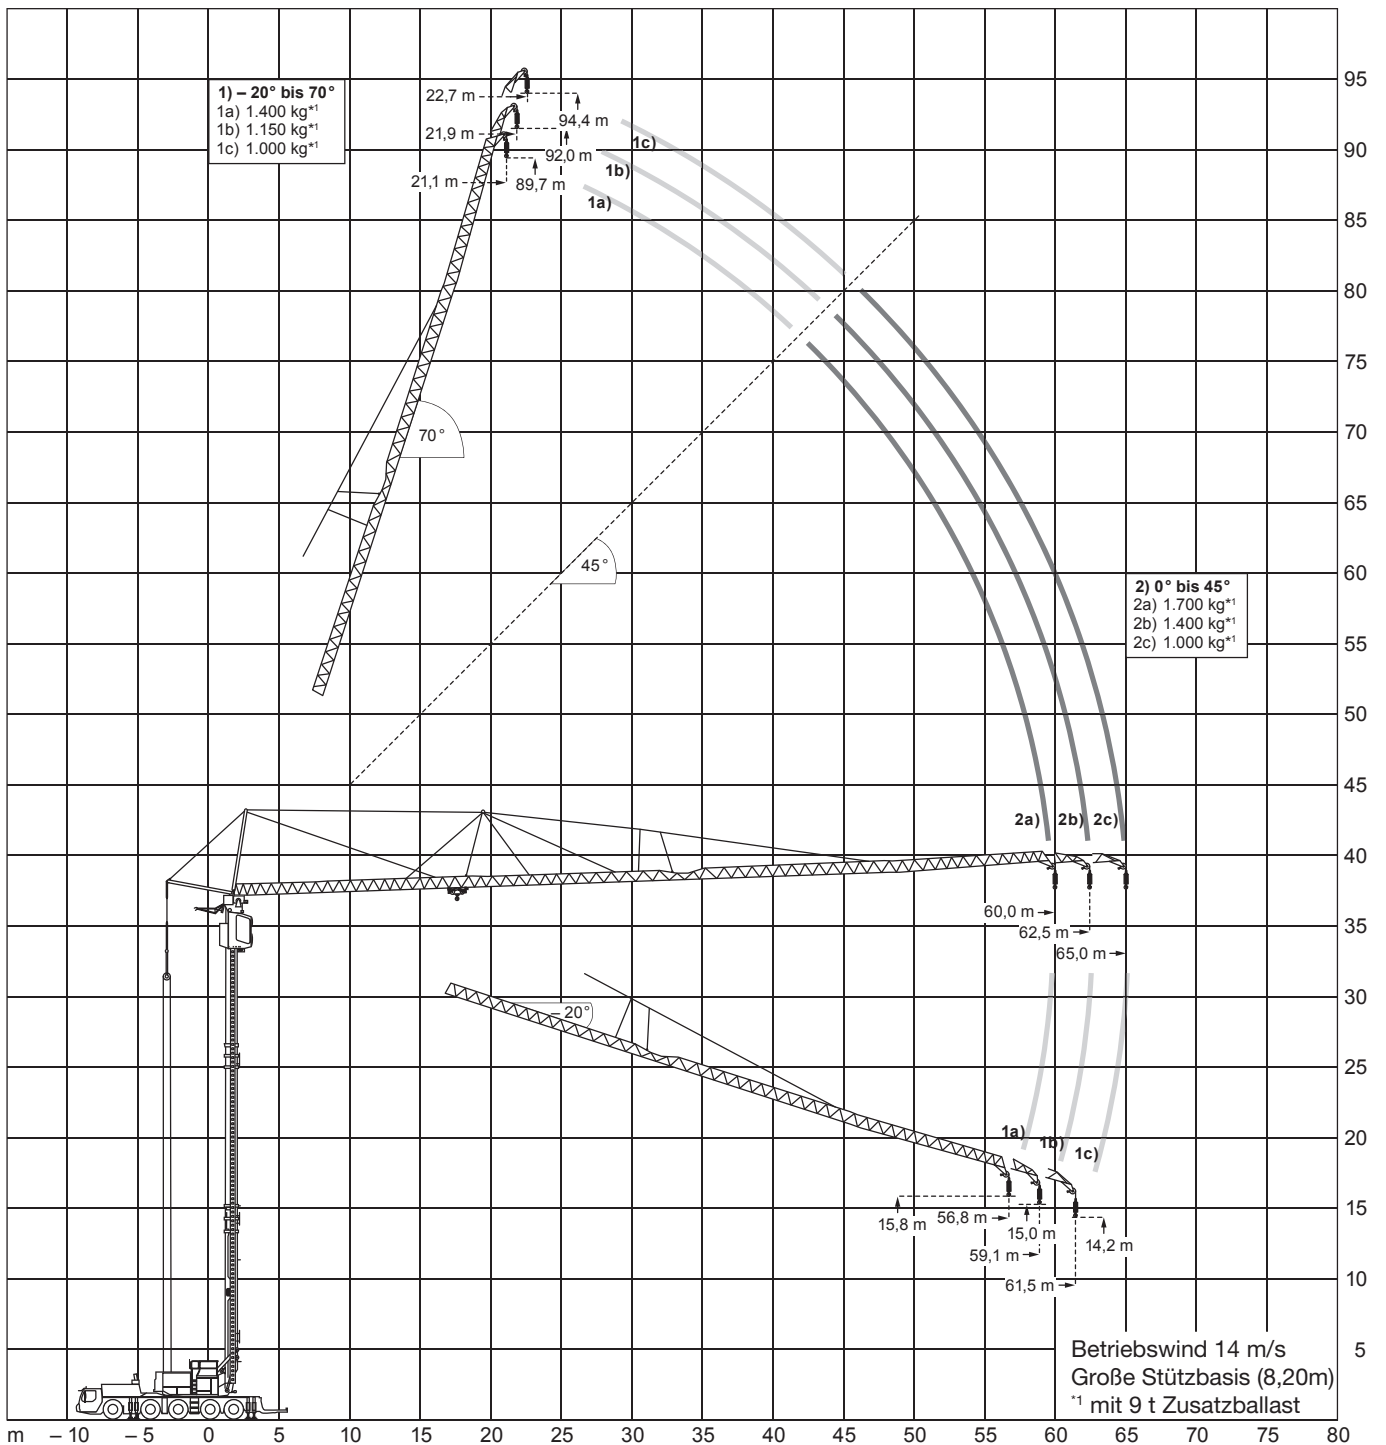

Stand 07-2017

MOBILBAUKRAN

Liebherr MK 140

Schmidbauer

58,5m

0t

8,25x8,2m

360°

MOBILBAUKRAN

Liebherr MK 140

Schmidbauer

58,5m

3t

8,25x8,2m

360°

14439

MOBILBAUKRAN

Liebherr MK 140

Schmidbauer

58,5m

6t

8,25x8,2m

360°

14439

Stand 07-2017

MOBILBAUKRAN

Liebherr MK 140

Schmidbauer

58,5m

9t

8,25x8,2m

360°