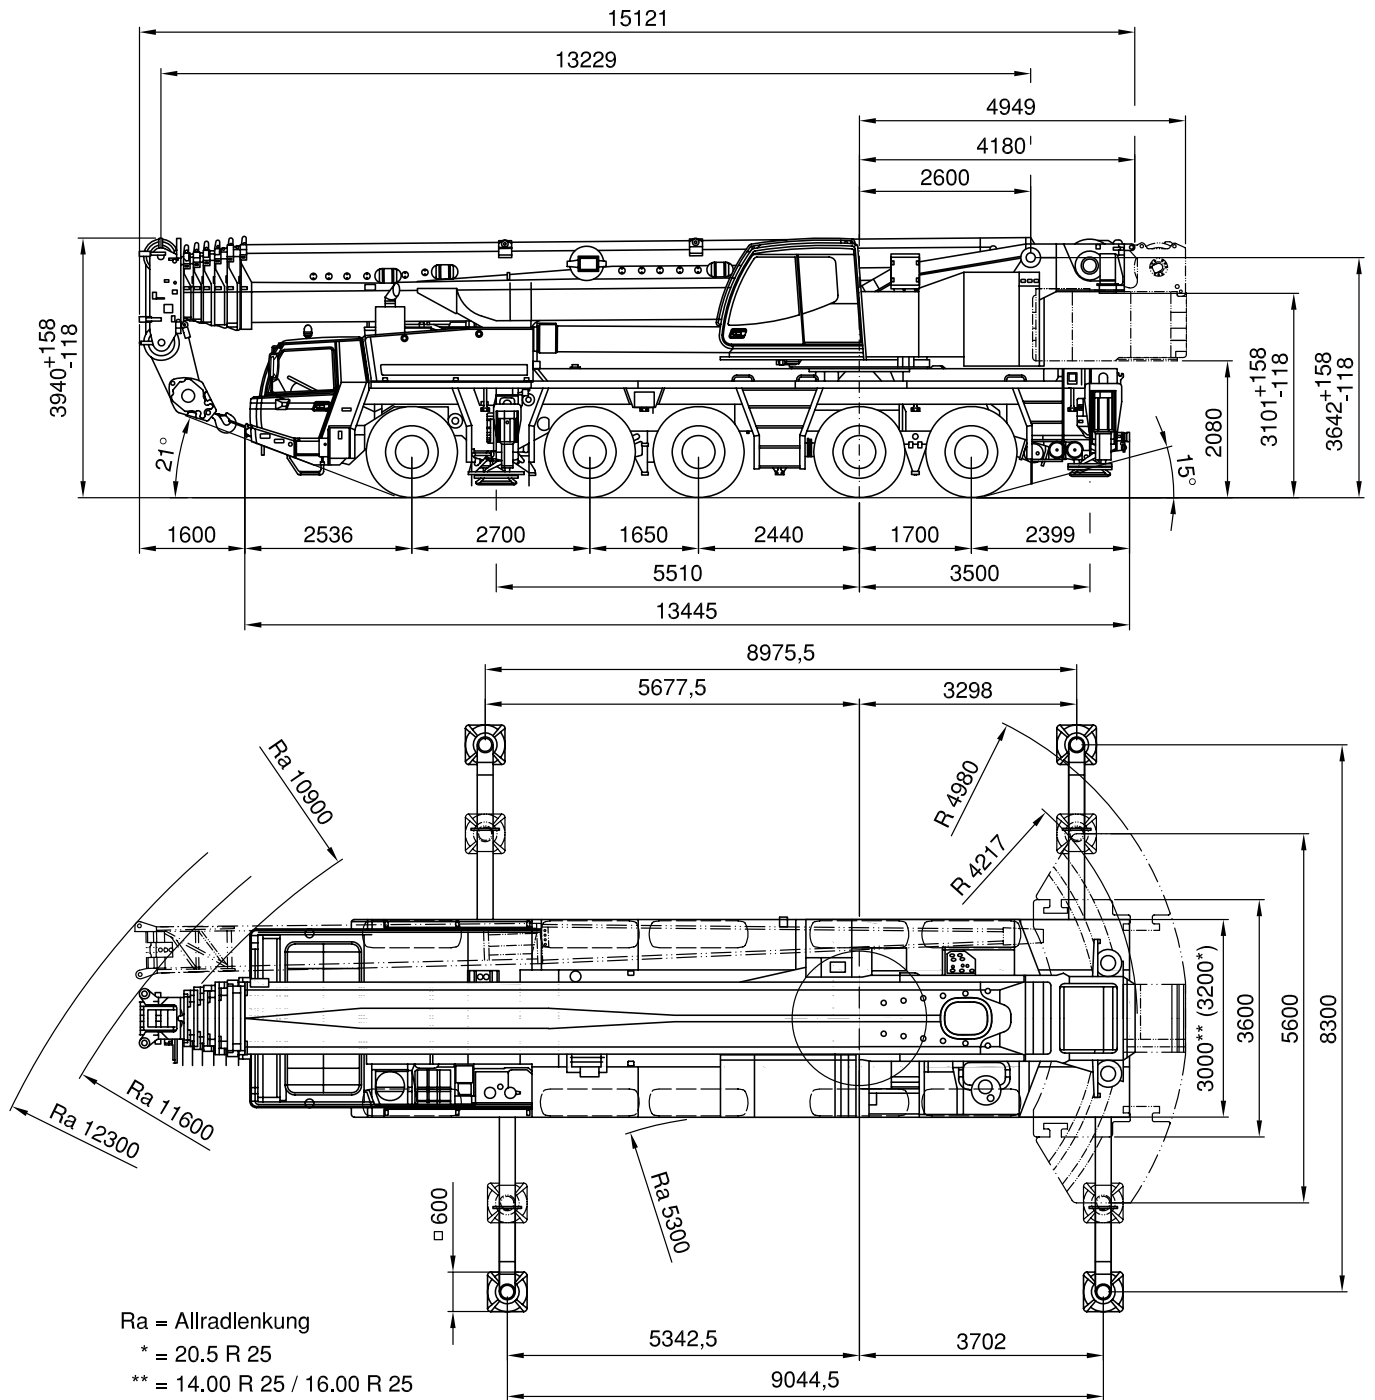

MOBILKRAN

Tadano Faun ATF 220G-5

Schmidbauer

Stand 07-2017

MOBILKRAN

Tadano Faun ATF 220G-5

Schmidbauer

Stand 07-2017

MOBILKRAN

Tadano Faun ATF 220G-5

Schmidbauer

13,2-68m

71t

9x8,3m

360°

13000

Tadano Faun ATF 220G-5

Schmidbauer

34,1m

13,2-37,2m

71t

9x8,3m

360°

13000