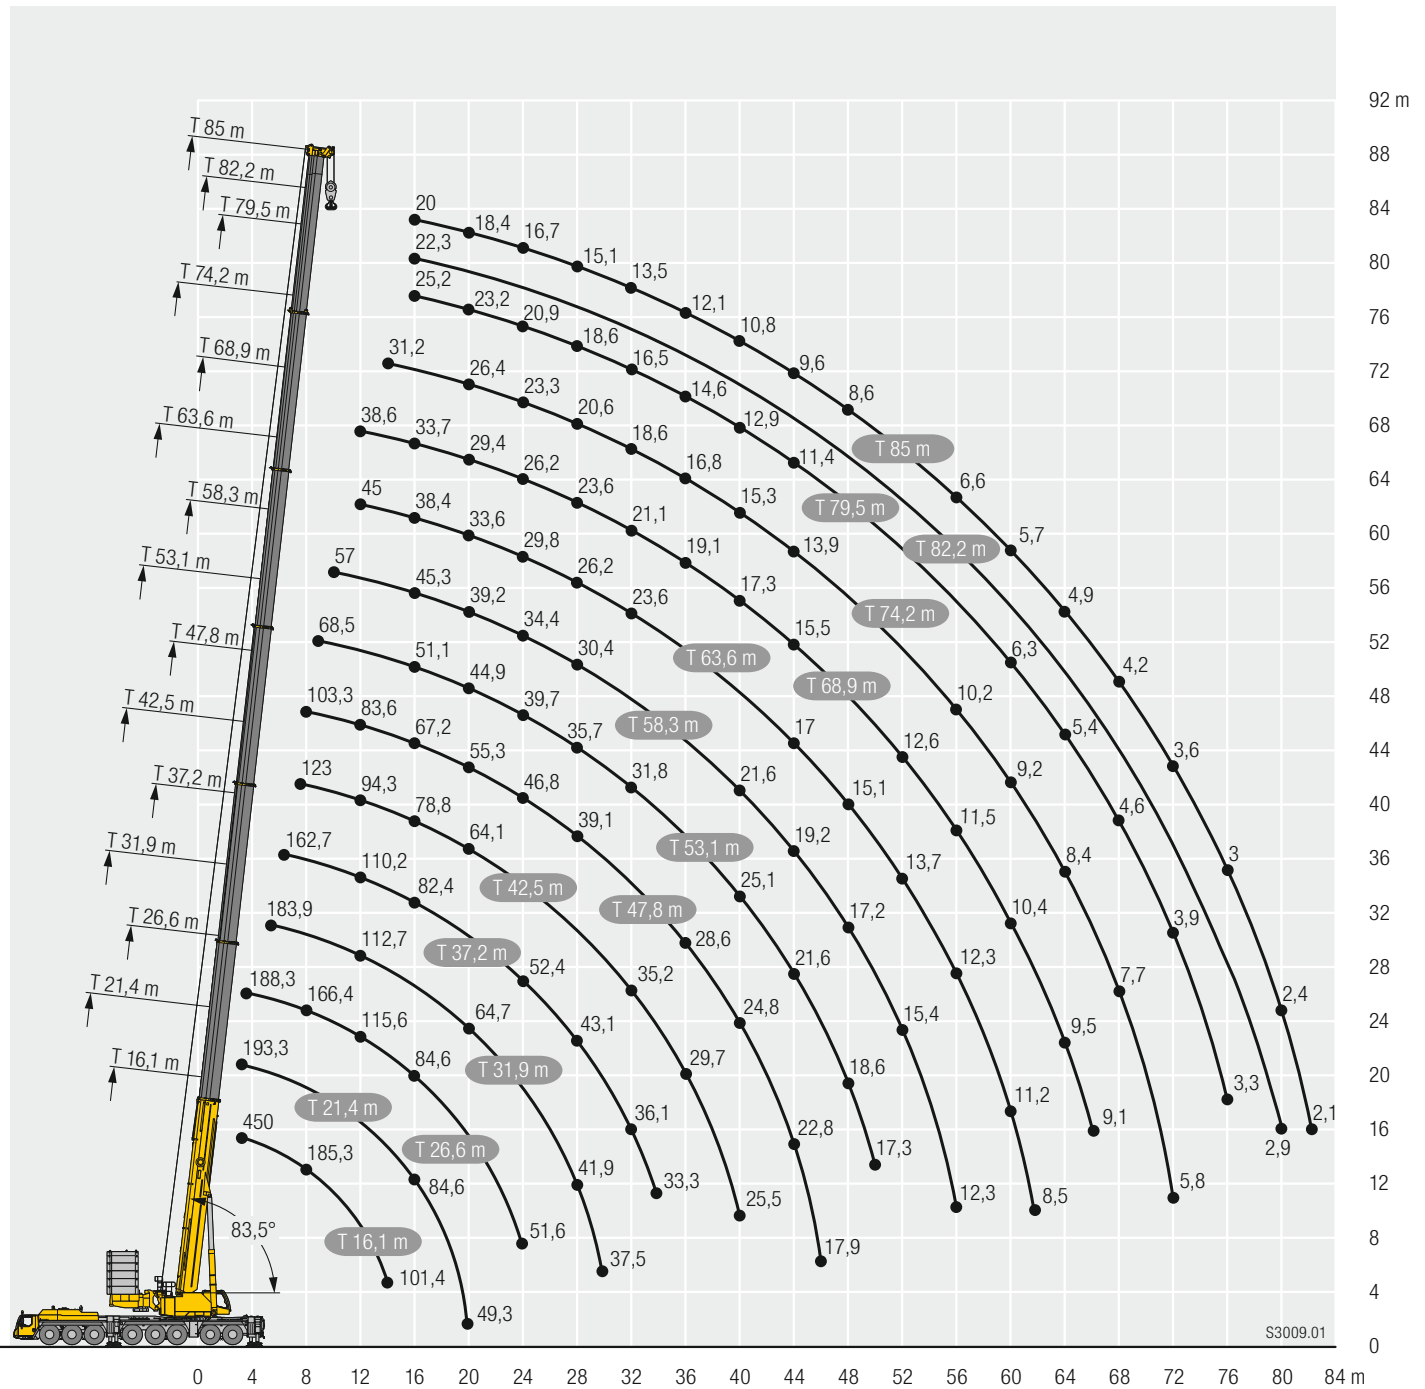

16,1 m	21,4 m	26,6 m	31,9 m	32,8 m	37,2 m	42,5 m	44,3 m	47,8 m	49,6 m	53,1 m	55,8 m	58,3 m	
3	201,5	193,3												3
3,5	201,5	194,1	188,3											3,5
4	201,5	195	189,1											4
4,5	201,5	196,2	189,8	183,9										4,5
5	201,5	197,5	190,5	180,9	87,6									5
6	183,5	181,8	175,2	166,7	81,1	161,4								6
7	158,8	159,2	154,1	148,6	74,7	140,9	123	53,6						7
8	137,4	138,9	135,3	130	69,3	123,6	116,3	51	103,3	45,3				8
9	119,4	121,4	119,1	114,6	64	109,6	105,5	48,2	97,9	43,2	68,5			9
10	104,6	106,4	105,3	101,6	59	99,3	93,9	45,7	87,4	41	64,9	37,4	57	10
12	81,4	84,4	83,7	82,1	51,7	77,7	73	41,3	68,2	37,2	59,2	34,5	52,4	12
14	63,1	67	68,5	65,7	45,2	62,3	58,8	37,2	55,1	34	54,7	31,9	48,6	14
16		52,5	54,4	54,2	40,6	51,6	49,5	34,1	48,7	31	45,7	29,6	43,4	16
18		42,4	44,2	44,6	36	43,4	44	31	41,3	28,6	39,6	27,4	37	18
20		35,1	36,7	37	32,5	38,1	37,8	28,5	35,6	26,2	34,3	25,6	32,1	20
22			31,2	31,3	29,7	33	32,5	26,3	31,2	23,9	29,8	23,9	29,5	22
24			26,7	28,1	27,1	28,4	27,9	24,2	27,9	22,2	26,9	22,2	25,8	24
26				24,5	24,8	24,6	24,2	22,1	24,9	20,5	24	20,7	22,8	26
28				21,5	21,8	21,6	22,2	20,7	21,8	18,8	21,2	19,4	20,6	28
30				19,1	19,3	19	19,7	19,3	19,2	17,3	19,3	18,1	18,5	30
32						16,9	17,5	17,7	17	16,1	17,1	16,8	16,4	32
34						15,2	15,6	15,8	15,2	15	15,2	15,3	14,5	34
36							14	14,2	13,6	13,8	13,5	13,7	12,9	36
38							12,5	12,7	12,1	12,4	12	12,2	11,4	38
40							11,3	11,5	10,9	11,1	10,8	10,9	10,1	40
42								10,4	9,7	10	9,6	9,8	9	42
44									8,7	9	8,6	8,8	7,9	44
46									7,9	8,1	7,7	7,8	7	46
48										7,3	6,9	7	6,2	48
50											6,2	6,3	5,4	50
52												5,6	4,8	52
54												5,1	4,2	54
56													3,6	56

	61,1 m	63,6 m	66,4 m	68,9 m	71,7 m	73,5 m	74,2 m	77 m	78,8 m	79,5 m	82,2 m	84,1 m	85 m	
12	32,3	45	30,9	38,6										12
14	30,2	41,5	29,2	36,2	27,5	25,8	31,2	25,8						14
16	28,3	38,4	27,5	33,7	26,1	24,5	29,6	24,7	22,7	25,2	22,3	20,9	20	16
18	26,4	35,2	26	31,4	24,7	23,1	28	23,5	21,7	24,2	21,5	20,1	19,2	18
20	24,6	30,3	24,4	29,1	23,5	22	26,3	22,5	20,7	23,2	20,7	19,3	18,4	20
22	23,1	27,4	22,9	25,5	22,3	20,8	23,8	21,5	19,8	22,1	19,9	18,4	17,5	22
24	21,7	24,1	21,7	23	21,1	19,6	21,4	20,5	18,9	19,4	19,1	17,7	16,7	24
26	20,3	22,1	20,6	20,4	19,7	18,5	18,8	18,6	17,9	16,9	16,9	16,5	15,9	26
28	19,1	19,6	19,2	18	17,9	17,3	16,5	16,4	16,2	14,8	14,9	14,5	14,2	28
30	18	17,5	17,4	16	15,9	15,4	14,6	14,5	14,3	12,9	13,1	12,8	12,5	30
32	16,5	15,6	15,5	14,2	14,1	13,7	12,9	12,8	12,7	11,3	11,5	11,2	10,9	32
34	14,8	14	13,9	12,6	12,6	12,2	11,4	11,3	11,2	9,9	10	9,8	9,5	34
36	13,2	12,5	12,5	11,2	11,2	10,8	10	10	9,9	8,6	8,8	8,5	8,3	36
38	11,7	11,1	11,2	10	9,9	9,6	8,8	8,8	8,7	7,4	7,6	7,4	7,2	38
40	10,4	9,8	10	8,8	8,8	8,5	7,7	7,7	7,7	6,4	6,6	6,4	6,2	40
42	9,3	8,6	8,8	7,8	7,8	7,5	6,7	6,8	6,7	5,4	5,7	5,5	5,3	42
44	8,2	7,6	7,8	6,7	6,9	6,6	5,8	5,9	5,8	4,6	4,8	4,6	4,4	44
46	7,3	6,6	6,8	5,8	6	5,8	5	5,1	5	3,8	4	3,9	3,7	46
48	6,5	5,8	6	5	5,1	5	4,3	4,4	4,3	3	3,3	3,2	2,9	48
50	5,7	5	5,2	4,2	4,4	4,3	3,5	3,7	3,7	2,3	2,7	2,5	2,3	50
52	5	4,4	4,5	3,5	3,7	3,6	2,8	3	3		2	1,8	1,5	52
54	4,4	3,7	3,9	2,9	3,1	2,9	2,2	2,4	2,4					54
56	3,8	3,1	3,3	2,3	2,5	2,3	1,5	1,8	1,8					56
58	3,3	2,6	2,8	1,8	2	1,8								58
60		2,1	2,3											60
62		1,7	1,9											62

S3009.01