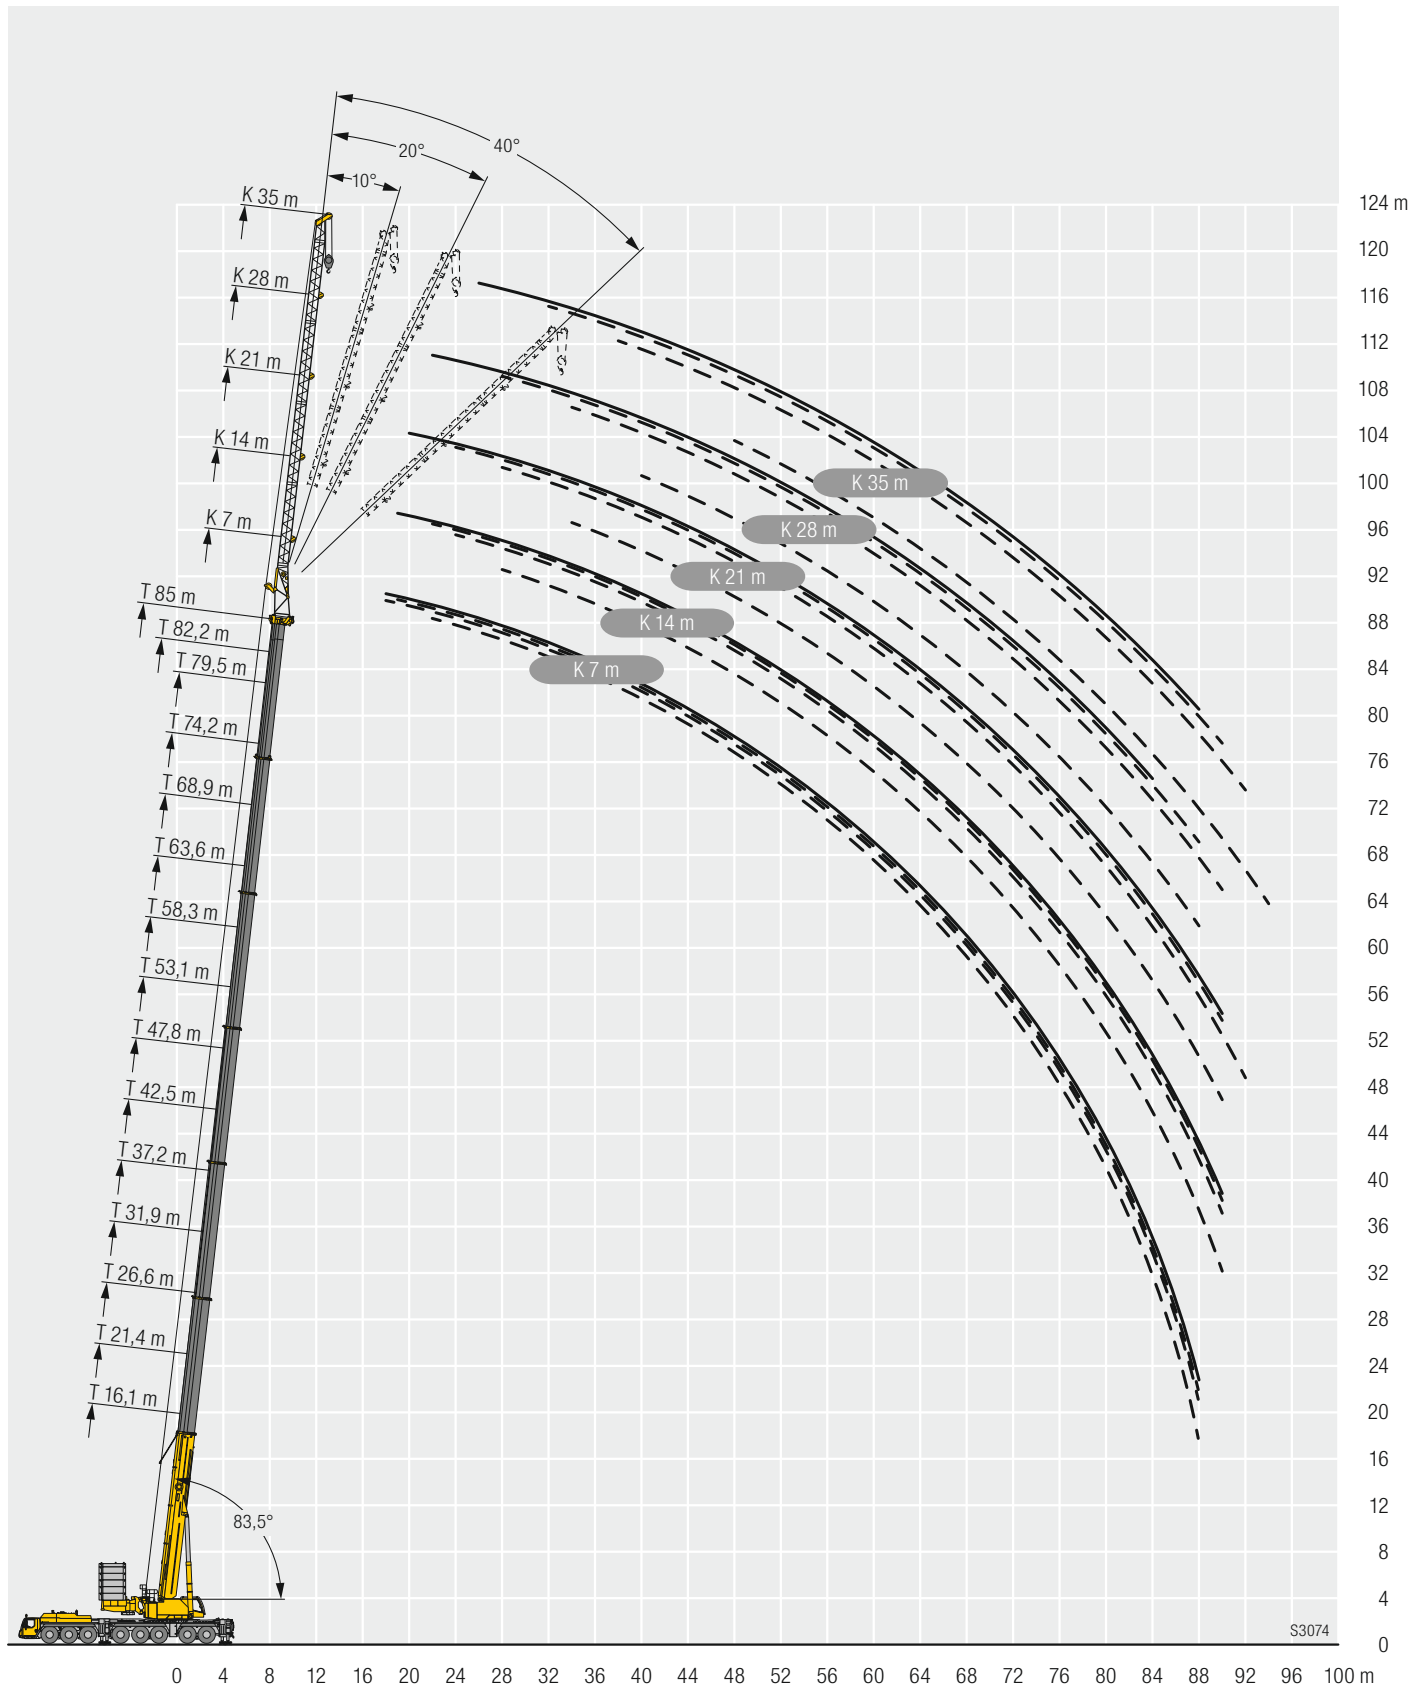

79,5 m				80,4 m				82,2 m				84,1 m				85 m					
	0°	10°	20°	40°	0°	10°	20°	40°	0°	10°	20°	40°	0°	10°	20°	40°	0°	10°	20°	40°		
24	2,6				2,5				2,4				2,3								24	
26	2,7				2,6				2,5				2,4				2,4				26	
28	2,7				2,7				2,6				2,5				2,4				28	
30	2,8	2,4			2,7				2,6				2,5				2,5				30	
32	2,8	2,4			2,7	2,4			2,6	2,3			2,5	2,3			2,5	2,2			32	
34	2,8	2,4			2,7	2,4			2,6	2,3			2,6	2,3			2,5	2,2			34	
36	2,7	2,4	1,9		2,7	2,4			2,6	2,3			2,6	2,3			2,5	2,2			36	
38	2,7	2,3	1,9		2,7	2,3	1,9		2,6	2,3	1,9		2,6	2,2	1,8		2,5	2,2	1,8		38	
40	2,6	2,3	1,9		2,6	2,3	1,9		2,5	2,2	1,9		2,5	2,2	1,8		2,5	2,2	1,8		40	
42	2,6	2,3	1,9		2,6	2,3	1,9		2,5	2,2	1,8		2,5	2,2	1,8		2,4	2,2	1,8		42	
44	2,5	2,2	1,8		2,5	2,2	1,8		2,4	2,2	1,8		2,4	2,1	1,8		2,4	2,1	1,8		44	
46	2,5	2,2	1,8	1,3	2,4	2,2	1,8	1,3	2,4	2,1	1,8	1,3	2,4	2,1	1,8	1,3	2,3	2,1	1,7		46	
48	2,4	2,1	1,8	1,3	2,4	2,1	1,8	1,3	2,3	2,1	1,8	1,3	2,3	2,1	1,7	1,3	2,3	2	1,7	1,3	48	
50	2,3	2,1	1,8	1,3	2,3	2,1	1,8	1,3	2,3	2	1,7	1,3	2,3	2	1,7	1,3	2,2	2	1,7	1,3	50	
52	2,3	2	1,7	1,4	2,3	2	1,7	1,3	2,2	2	1,7	1,3	2,2	2	1,7	1,3	2,2	2	1,7	1,3	52	
54	2,2	2	1,7	1,4	2,2	2	1,7	1,3	2,2	1,9	1,7	1,3	2,2	1,9	1,7	1,3	2,2	1,9	1,7	1,3	54	
56	2,2	1,9	1,7	1,4	2,2	1,9	1,7	1,3	2,1	1,9	1,7	1,3	2,1	1,9	1,7	1,3	2,1	1,9	1,6	1,3	56	
58	2,1	1,9	1,7	1,4	2,1	1,9	1,7	1,4	2,1	1,9	1,6	1,3	2,1	1,8	1,6	1,3	2,1	1,8	1,6	1,3	58	
60	2,1	1,8	1,7	1,4	2,1	1,8	1,7	1,4	2	1,8	1,6	1,3	2	1,8	1,6	1,3	2	1,8	1,6	1,3	60	
62	2	1,8	1,6	1,4	2	1,8	1,6	1,4	2	1,8	1,6	1,4	2	1,8	1,6	1,3	2	1,8	1,6	1,3	62	
64	2	1,8	1,6	1,4	2	1,8	1,6	1,4	2	1,7	1,6	1,4	1,9	1,7	1,6	1,4	1,9	1,7	1,6	1,4	64	
66	1,9	1,7	1,6	1,4	1,9	1,7	1,6	1,4	1,9	1,7	1,6	1,4	1,9	1,7	1,5	1,4	1,9	1,7	1,5	1,4	66	
68	1,9	1,7	1,6	1,4	1,9	1,7	1,6	1,4	1,9	1,7	1,5	1,4	1,9	1,7	1,5	1,4	1,8	1,7	1,5	1,4	68	
70	1,9	1,7	1,5	1,4	1,9	1,7	1,5	1,4	1,8	1,7	1,5	1,4	1,8	1,6	1,5	1,4	1,8	1,6	1,5	1,4	70	
72	1,8	1,6	1,5	1,4	1,8	1,6	1,5	1,4	1,8	1,6	1,5	1,4	1,8	1,6	1,5	1,4	1,7	1,6	1,5	1,4	72	
74	1,8	1,6	1,5	1,4	1,8	1,6	1,5	1,4	1,8	1,6	1,5	1,4	1,7	1,6	1,5	1,4	1,7	1,6	1,5	1,4	74	
76	1,7	1,6	1,5	1,4	1,7	1,6	1,5	1,4	1,7	1,6	1,5	1,4	1,7	1,6	1,5	1,4	1,6	1,5	1,5	1,4	76	
78	1,6	1,6	1,5	1,4	1,6	1,6	1,5	1,4	1,7	1,5	1,5	1,4	1,7	1,5	1,5	1,4	1,6	1,5	1,4	1,4	78	
80	1,6	1,5	1,5	1,4	1,5	1,5	1,5	1,4	1,6	1,5	1,5	1,4	1,6	1,5	1,4	1,4	1,5	1,5	1,4	1,4	80	
82	1,5	1,5	1,4	1,4	1,4	1,4	1,4	1,4	1,5	1,5	1,4	1,4	1,5	1,5	1,4	1,4	1,4	1,5	1,4	1,4	82	
84	1,4	1,4	1,4	1,4	1,3	1,4	1,4	1,4	1,4	1,4	1,4	1,4	1,4	1,4	1,4	1,4	1,3	1,4	1,4	1,4	84	
86	1,4	1,4	1,4	1,4	1,2	1,3	1,3	1,4	1,3	1,3	1,4	1,4	1,2	1,4	1,4	1,4	1,1	1,3	1,4	1,4	86	
88	1,3	1,3	1,3	1,4	1,1	1,2	1,2	1,3	1,2	1,2	1,3	1,4	1,1	1,2	1,3	1,4	0,8	1,2	1,3	1,4	88	
90	1,2	1,3	1,3	1,4	0,9	1	1,1	1,2	1,1	1,1	1,2	1,3	0,9	1	1,2	1,3		0,9	1,2	1,3	90	
92	1,2	1,2	1,2	1,3			1	1,1		1	1,1	1,2		0,8	1	1,2				0,9	1,1	92
94	1	1,2	1,2	1,3						0,9	1	1,1			0,8	1				0,8		94
96	0,7	1	1,1	1,1												0,7						96
98			0,8	0,8																		98

maxt_268_005_04001_00_000-v

S3074