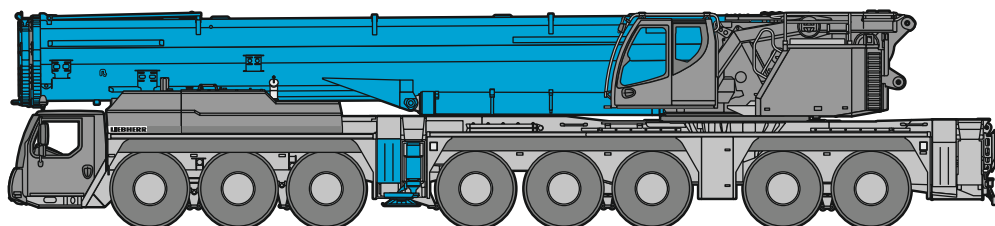

≤ 8,2t ≤ 8,2t ≤ 8,2t   ≤ 8,2t ≤ 9,7t ≤ 9,7t   ≤ 9,7t ≤ 9,7t

S3226