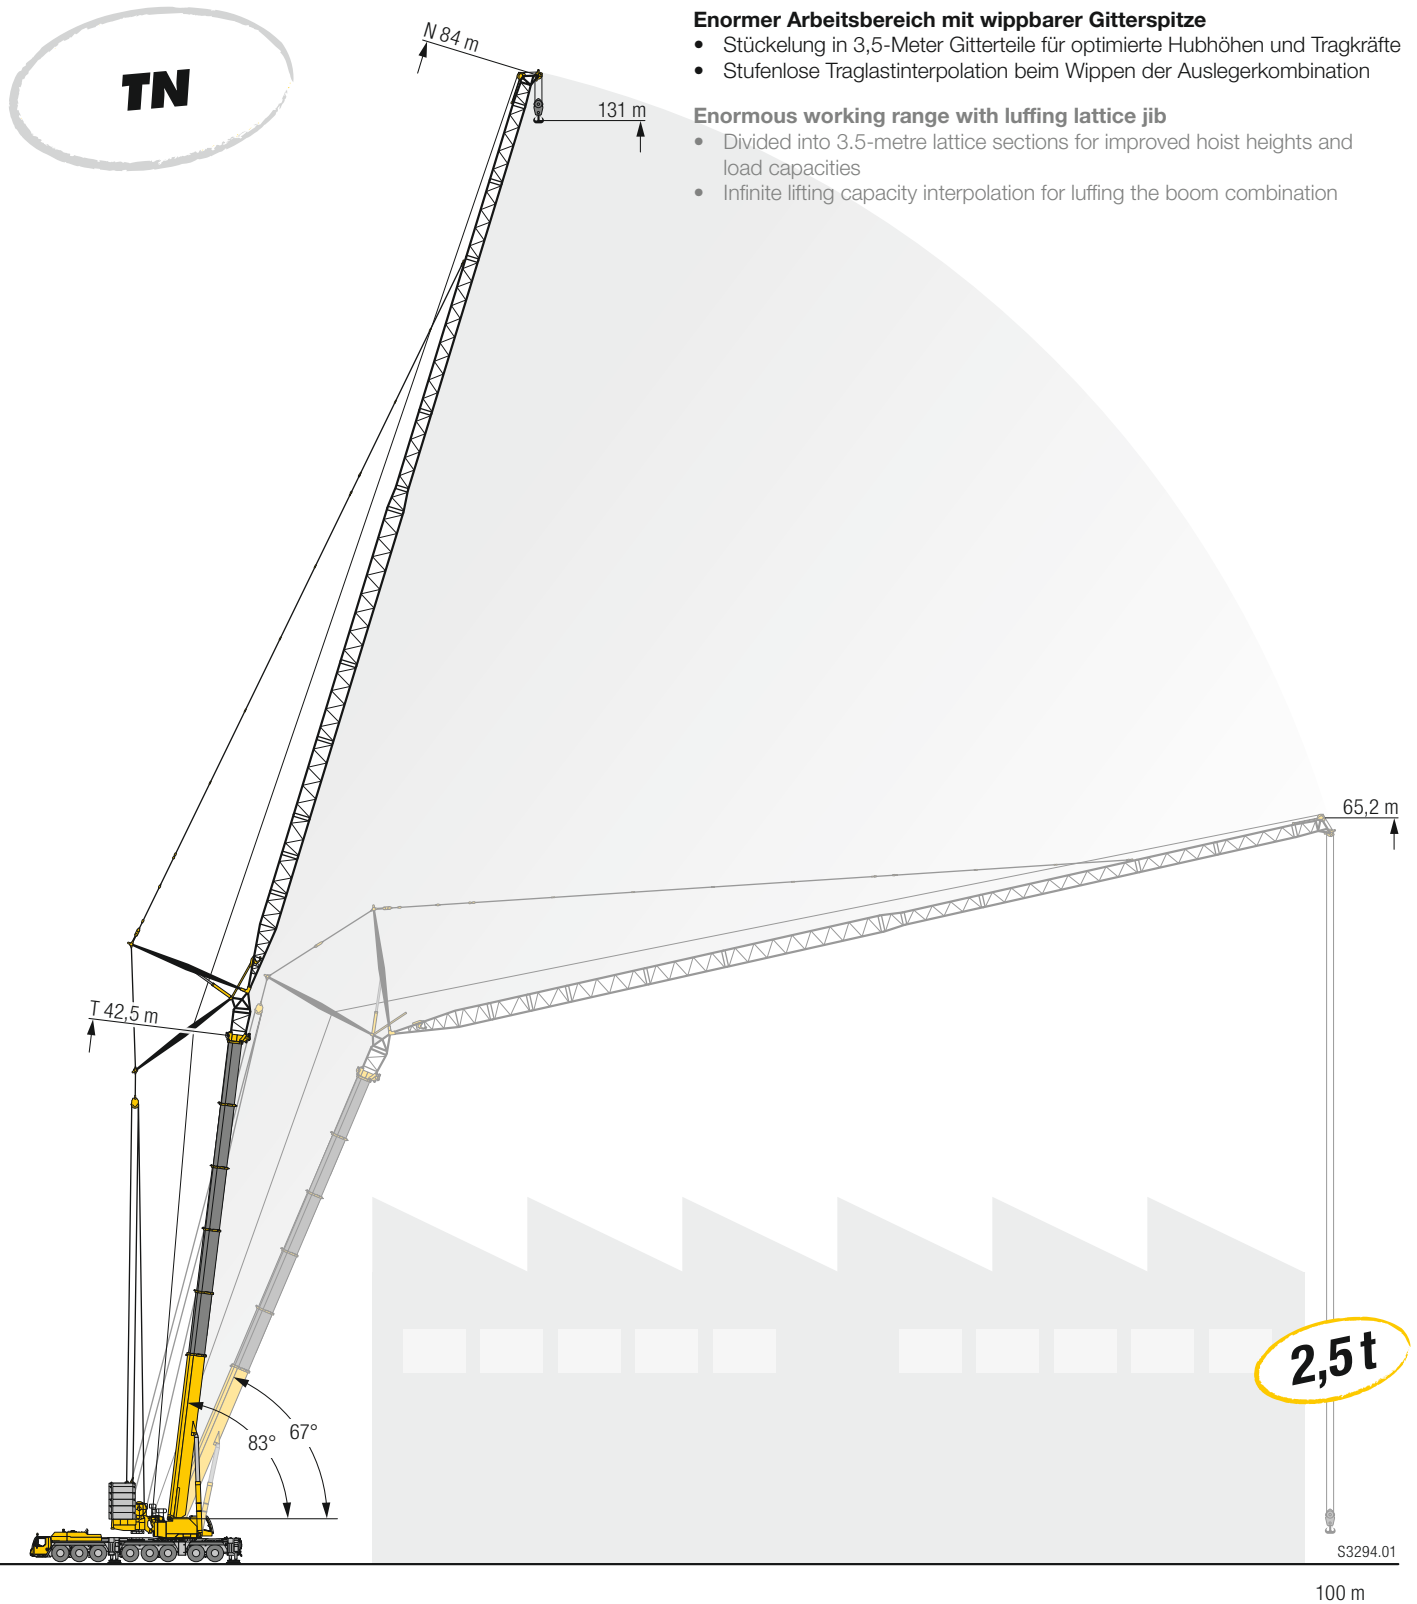

Enormer Arbeitsbereich mit wippbarer Gitterspitze

- Stückelung in 3,5-Meter Gitterteile für optimierte Hubhöhen und Tragkräfte
- Stufenlose Traglastinterpolation beim Wippen der Auslegerkombination

Enormous working range with luffing lattice jib