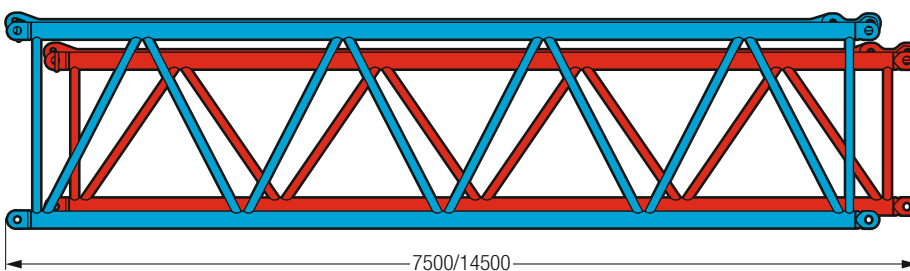

Enormer Arbeitsbereich mit wippbarer Gitterspitze

- Stückelung in 3,5-Meter Gitterteile für optimierte Hubhöhen und Tragkräfte
- Stufenlose Traglastinterpolation beim Wippen der Auslegerkombination

Enormous working range with luffing lattice jib

- Divided into 3.5-metre lattice sections for improved hoist heights and load capacities
- Infinite lifting capacity interpolation for luffing the boom combination

Stufenlose Traglastinterpolation - Infinite lifting capacity interpolation

S3070

S3068

S3069

T Teleskopausleger / Telescopic boom

K Klappspitze / Swing away jib

F Feste Gitterspitze / Fixed lattice jib

N Wippbare Gitterspitze / Luffing fly jib

H Hilfsspitze / Auxiliary jib

 **Kranoberwagen / Crane superstructure**

				
	0 – 136 m/min für einfachen Strang / single line	25 mm	520 m	126 kN
	0 – 153 m/min für einfachen Strang / single line	25 mm	925 m	126 kN
	0 – 1,3 min ⁻¹			
	ca. 80 s bis 83,5° Auslegerstellung / approx. 80 seconds to reach 83.5° boom angle			
	ca. 731 s für Auslegerlänge 16,1 m – 85 m / approx. 731 seconds for boom extension from 16.1 m – 85 m			