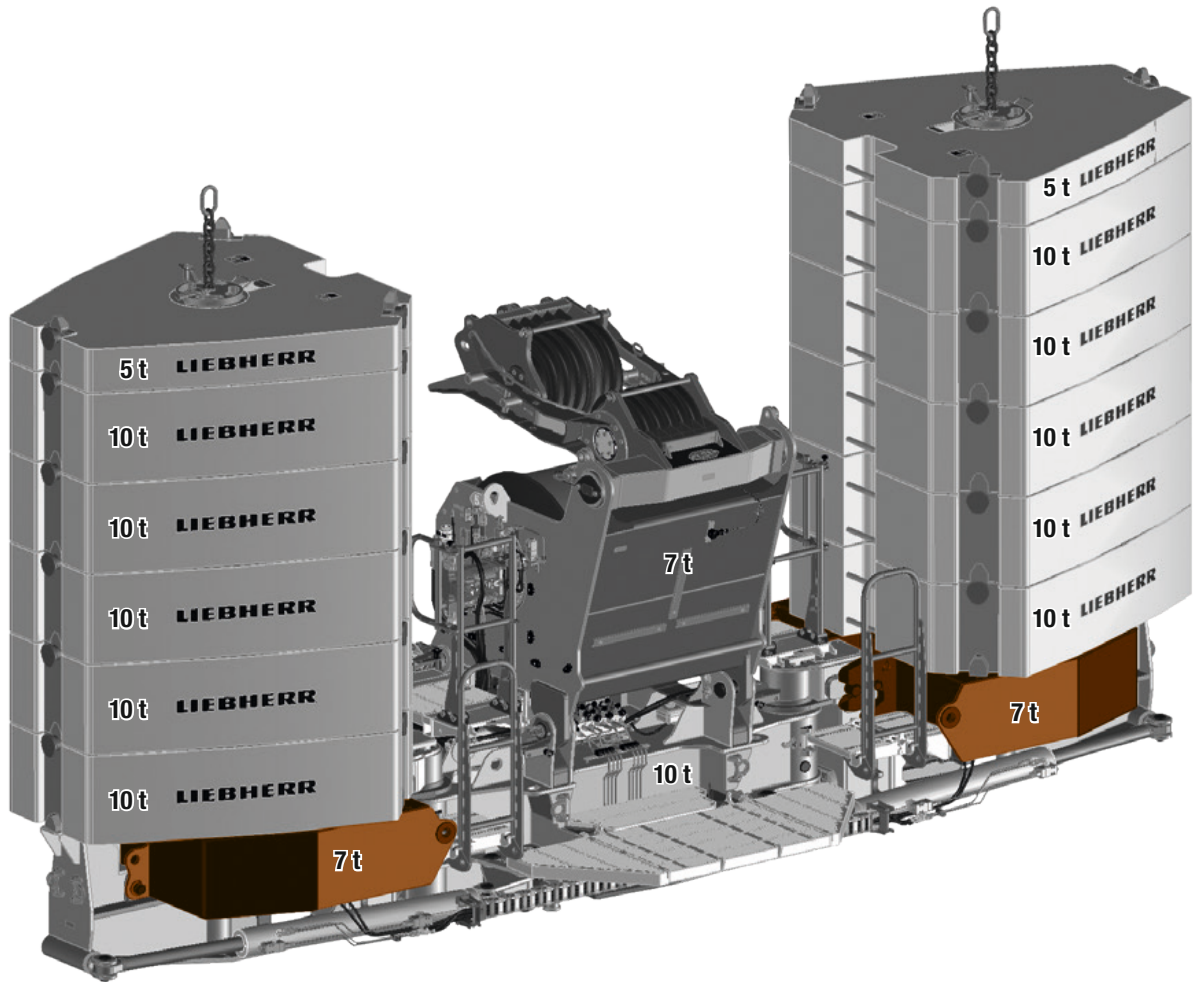

Achse / Axle

	1	2	3	4	5	6	7	8	
t	12	12	12	12	12	12	12	12	96¹⁾

¹⁾ mit Rollensatz - with sheave set

S3071