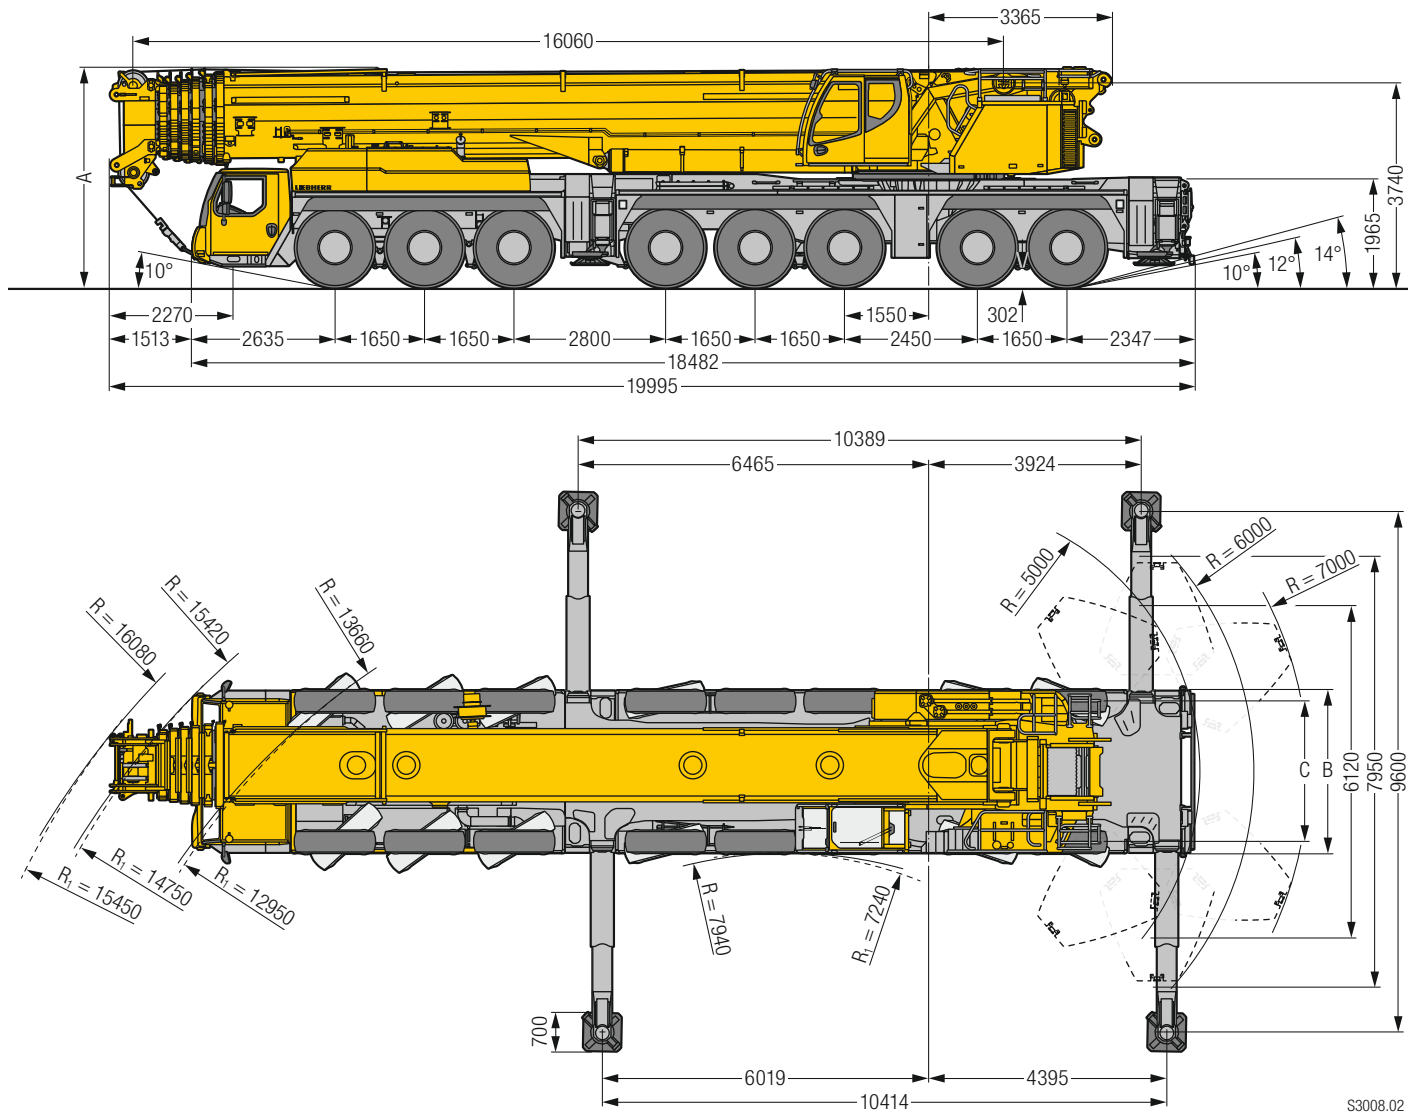

MOBILKRAN · MOBILE CRANE
Liebherr LTM 1450-8.1

Technische Daten / Technical Data

Maße / Dimensions	3
Mobilkran / Mobile Crane	4 – 5
VarioBallast	6
Liebherr Ein-Motor-Konzept / Liebherr Single-Engine Concept	7
Variable Auslegersysteme / Variable boom systems	8
Auslegersysteme / Boom/jib combinations	9 – 11
Gewichte / Weights Geschwindigkeiten / Working speeds	12
Ballast / Counterweight	13
Straßenfahrt / On-road driving	14
T	15 – 18
TK	19 – 34
TF	35 – 63
TN	64 – 77
Ausstattung / Equipment	78 – 79
Symbolerklärung / Description of symbols	80 – 81
Anmerkungen / Remarks	81