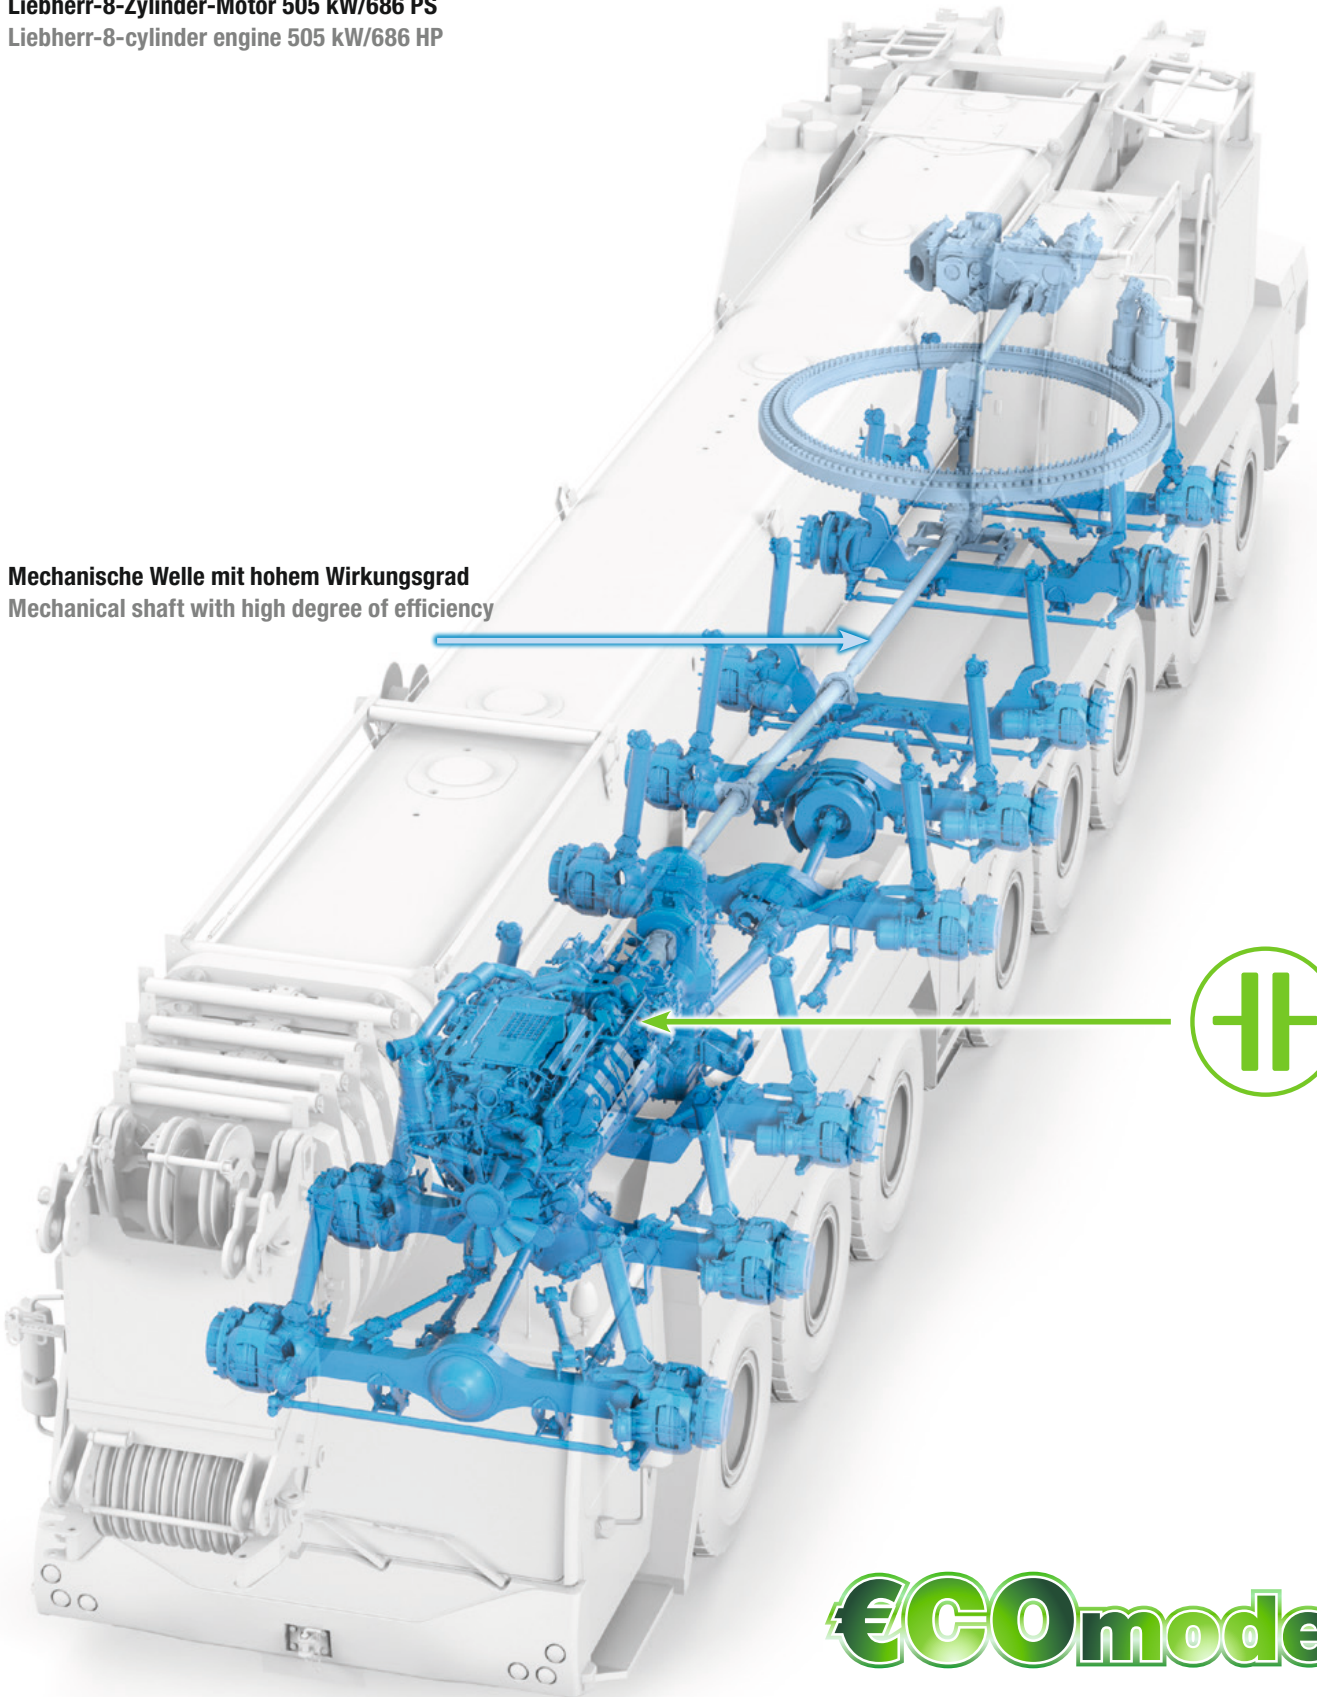

* abgesenkt · lowered

€COmode

Liebherr-8-Zylinder-Motor 505 kW/686 PS
Liebherr-8-cylinder engine 505 kW/686 HP

Mechanische Welle mit hohem Wirkungsgrad
Mechanical shaft with high degree of efficiency

€COmode