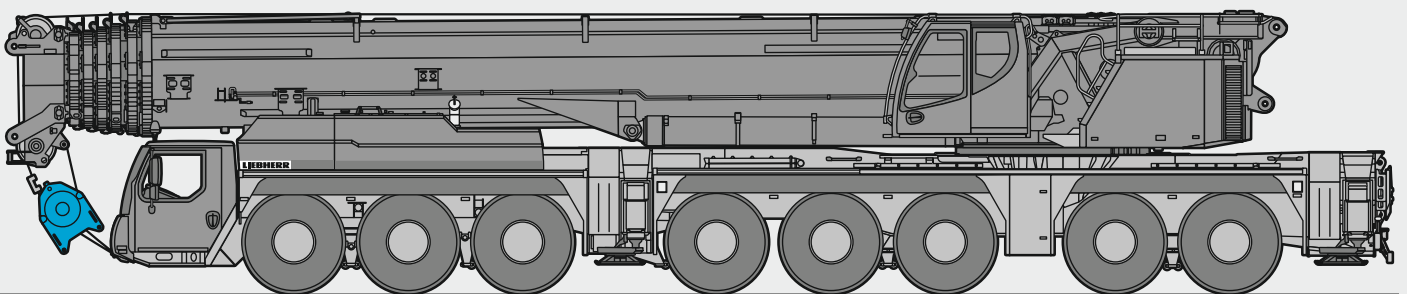

Achse / Axle

	1	2	3	4	5	6	7	8	
t	12	12	12	12	12	12	12	12	96¹⁾

¹⁾ mit Rollensatz - with sheave set